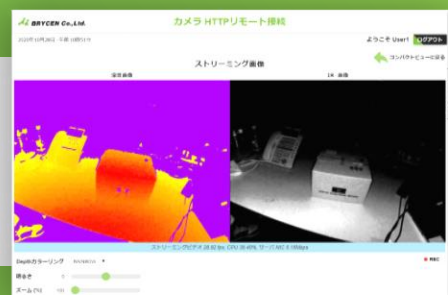

TFLib パッケージ version 1.0.0 リリース

30日間無料 でお試し頂けます！

TFLibとは**ToFカメラ機能ライブラリ (ToF Function Library)** の略称です。
TFLibパッケージ (v1.0.0) は、以下3種類のソフトウェアがパッケージングされています。

(1) ToFカメラ機能ライブラリ (TFLib)

毎フレームの点群データを解析し、独自機能を提供するソフトウェア・ライブラリです。

(2) ToFカメラサーバー

1台のToFカメラを複数拠点からのモニタリングと制御が可能です。

Webブラウザ (Chrome) と、下記の 3D Viewer による複数拠点からのアクセスに対応済みです。

(3) 3D Viewer

点群データと、TFLib 機能(下図ご参照) を視覚的に検証できるアプリケーション・ソフトウェアです。

点群データ視覚化ツールの1つに、連続したカメラフレーム・データのファイル保存と再生機能があります。
これを利用することで、点群データ解析処理の検証→修正→デバッグを繰り返し行うことができます。