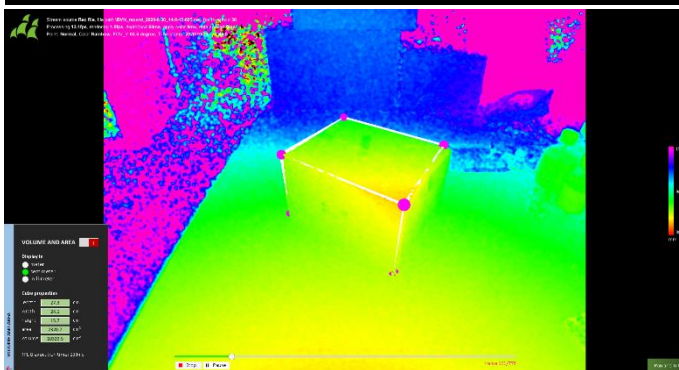

TFLib (直方体の検出と体積計測) の機能検証