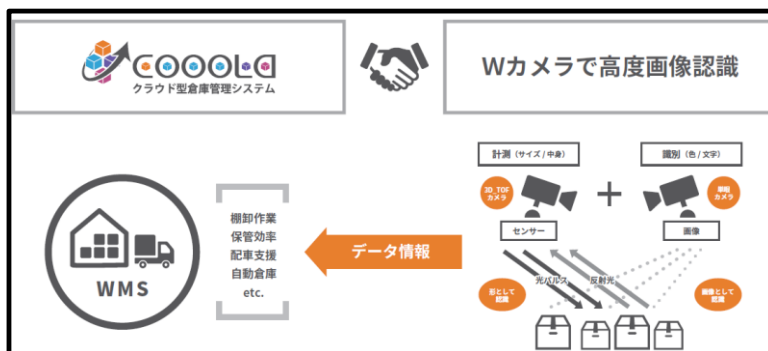

## 新型コロナウイルス対策

新型コロナウイルス(COVID-19)による緊急事態宣言が解除され、飲食店、大型ショッピングモール、映画館など、徐々に営業を再開する施設が増えてきました。

感染防止を目的とした、施設内の人の流れと混雑状況の把握、および、対策の支援 も可能です。

## 倉庫管理システムとの連携

TOFカメラで取得した体積情報は、弊社の倉庫管理システム：COOOLa との連携で 更に高度な機能を提供します。

<https://cooola.jp/>

**入庫指示**

カメラによる棚空き状況を24h監視

**出庫指示**

貨物の探寸による輸送費やトラック積載状況管理

\*本パンフレットに記載された会社名または製品名、サービス名は各社の商標、または登録商標です。記載された内容・仕様は予告無く変更される場合があります。