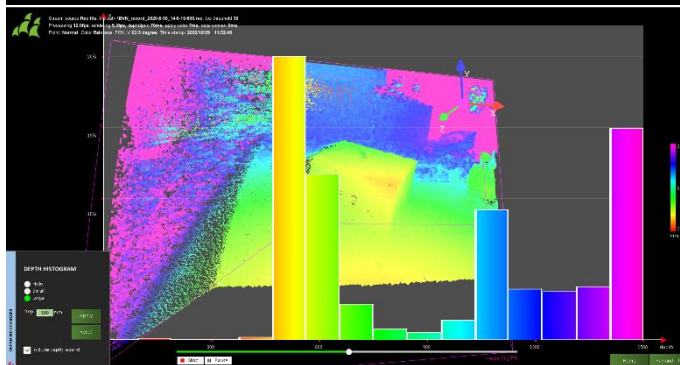

点群データ可視化機能 (Depthヒストグラム)

皆さま独自の 3D点群 解析処理の検証のほか、3D点群 編集ツール や アプリケーションの
開発 ご予定ございましたら、是非一度、お話しをお聞かせください。
本パッケージ・カスタマイズによる 迅速な実現 をご提案いたします。