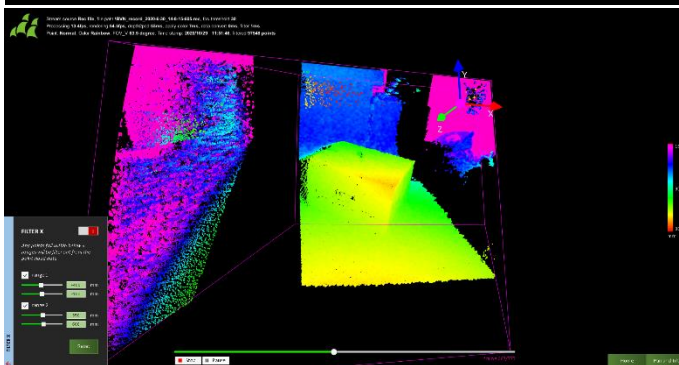

TFLib (点群フィルタ) の機能検証